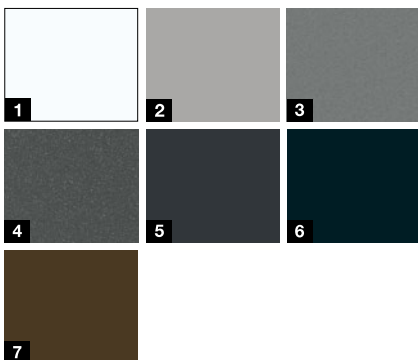

### Aktionsfarben\*\*\*

- 1 Verkehrsweiß RAL 9016 matt
- 2 Weißaluminium RAL 9006
- 3 Graualuminium CH 907
- 4 Anthrazit Metallic CH 703
- 5 Anthrazitgrau RAL 7016
- 6 Tiefschwarz RAL 9005
- 7 Terrabraun RAL 8028